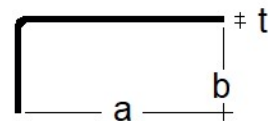

Winkelprofile
Angle profiles
Cornières

ungebohrt
undrilled
non percé

Aluminium eloxiert aluminium anodized aluminium anodisé			
t = 1 mm 10 x 26,5 mm		99 x 7	€ / St.
Edelstahl* stainless steel acier inoxydable	200	972 09927 12200	
t = 1 mm 10 x 36,5 mm		99 x 7	€ / St.
Edelstahl* stainless steel acier inoxydable	200	972 09937 12200	
t = 1 mm 10,3 x 46,5 mm		99 x 7	€ / St.
Edelstahl* stainless steel acier inoxydable	200	972 09947 12200	
t = 1 mm 10,3 x 56,5 mm		99 x 7	€ / St.
Edelstahl* stainless steel acier inoxydable	200	972 09957 12200	