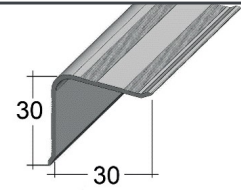

Innenecke-Wandschutzprofil
Interior corner wall protection profile
Coin intérieur profil de protection murale

ungebohrt
undrilled
non percé

Aluminium eloxiert aluminium anodized aluminium anodisé	a	b			
30 x 30 mm				8931	€ / St.
Silber silver | argent	30	30	250	970 08931 11250	
Edelstahl* stainless steel acier inoxydable	30	30	250	970 08931 12250	
Sand sand | sable	30	30	250	970 08931 13250	
Gold gold | or	30	30	250	970 08931 14250	
Bronze bronze | bronze	30	30	250	970 08931 15250	

Winkelprofile
Angle profiles
Cornières

ungebohrt
undrilled
non percé