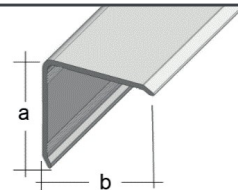

SONWALL

Außenecke-Wandschutzprofil

Outside corner wall protection profile
Coin extérieur profil de protection murale

ungebohrt
undrilled
non percé

Aluminium eloxiert aluminium anodized aluminium anodisé	a	b			 10 Stück | piece | pièce
30 x 30 mm				8930	€ / St.
Silber silver | argent	30	30	250	970 08930 11250	
Edelstahl* stainless steel acier inoxydable	30	30	250	970 08930 12250	
Sand sand | sable	30	30	250	970 08930 13250	
Gold gold | or	30	30	250	970 08930 14250	
Bronze bronze | bronze	30	30	250	970 08930 15250	
Schwarz black | noir	30	30	250	970 08930 16250	

Aluminium eloxiert aluminium anodized aluminium anodisé	a	b			 10 Stück | piece | pièce
20 x 20 mm				8932	€ / St.
Silber silver | argent	20	20	250	970 08932 11250	
Edelstahl* stainless steel acier inoxydable	20	20	250	970 08932 12250	
Sand sand | sable	20	20	250	970 08932 13250	
Gold gold | or	20	20	250	970 08932 14250	
Bronze bronze | bronze	20	20	250	970 08932 15250	

50 x 50 mm				8935	€ / St.
Silber silver | argent	50	50	250	970 08935 11250	
Edelstahl* stainless steel acier inoxydable	50	50	250	970 08935 12250	
Sand sand | sable	50	50	250	970 08935 13250	
Gold gold | or	50	50	250	970 08935 14250	
Bronze bronze | bronze	50	50	250	970 08935 15250	

Edelstahl- Profil (V2A) stainless steel (V2A) acier inoxydable (V2A)	a	b			 10 Stück | piece | pièce
20 x 20 mm t = 1,0 mm				8932 V	€ / St.
geschliffen ground | rectifié	20	20	150	970 08932 31150	

30 x 30 mm t = 1,5 mm				8933 V	€ / St.
geschliffen ground | rectifié	30	30	150	970 08933 31150	

40 x 40 mm t = 1,5 mm				8934 V	€ / St.
geschliffen ground | rectifié	40	40	150	970 08934 31150	

50 x 50 mm t = 1,5 mm				8935 V	€ / St.
geschliffen ground | rectifié	50	50	150	970 08935 31150	

60 x 60 mm t = 1,5 mm				8936 V	€ / St.
geschliffen ground | rectifié	60	60	150	970 08936 31150	

Aluminium pulverbeschichtet aluminium powder-coated aluminium revêtement en poudre	h	b			 10 Stück | piece | pièce
				8935	€ / St.
RAL 9016 Weiß white | blanc	50	50	250	970 08935 21250	

* geschliffen | ground | rectifié