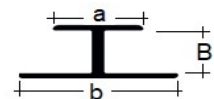

Aluminium eloxiert aluminium anodized aluminium anodisé	a	b			 10 Stück | piece | pièce
B: 3 mm				1131	€ / St.
Silber silver | argent	9	27	100	970 01131 11100	
			305	970 01131 11305	
Edelstahl stainless steel acier inoxydable	9	27	100	970 01131 12100	
			305	970 01131 12305	

Aluminium eloxiert aluminium anodized aluminium anodisé	a	b			 10 Stück | piece | pièce
B: 8 mm				1151	€ / St.
Silber* silver	13	21	100	970 01151 20100	
Edelstahl stainless steel			255	970 01151 20255	
argent			305	970 01151 20305	
Edelstahl stainless steel	13	21	100	970 01151 12100	
acier inoxydable			255	970 01151 12255	
			305	970 01151 12305	
Schwarz black	13	21	100	970 01151 16100	
			255	970 01151 16255	
noir			305	970 01151 16305	

* hochglänzend | high gloss | très brillant