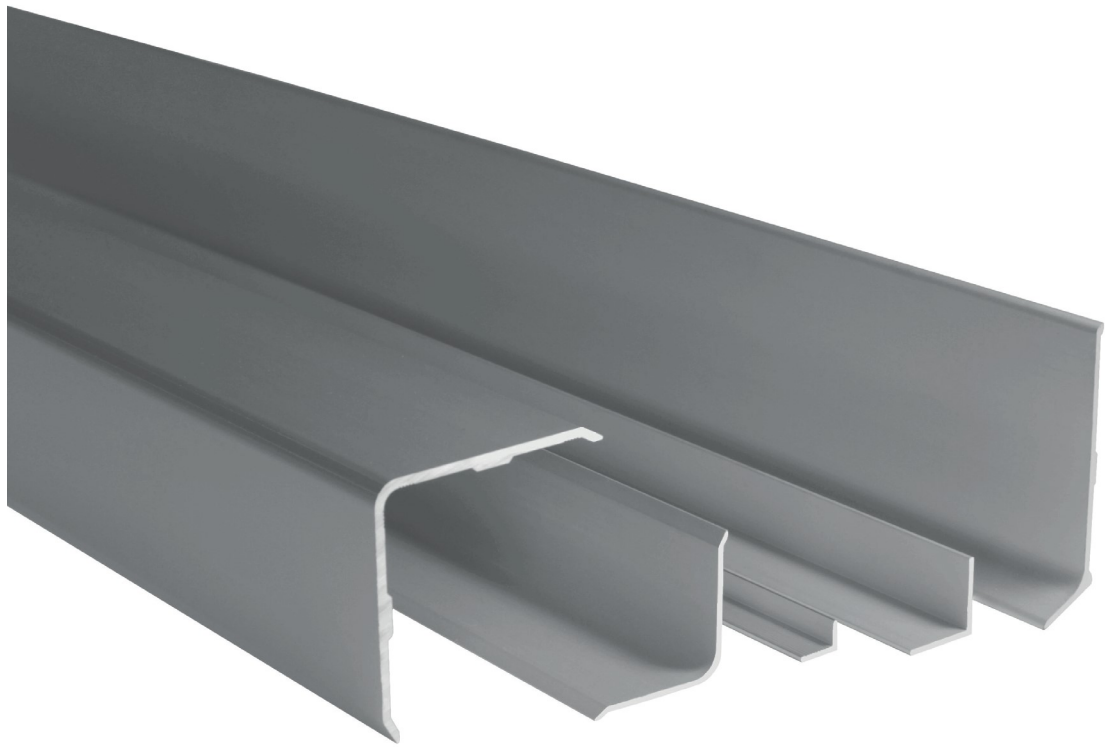

SONWALL

SOCKELLEISTEN UND WANDSCHUTZPROFILE SKIRTING BOARDS AND WALL CORNER PROTECTION ANGLES PLINTHES ET PROFILÉS DE PROTECTION DES COINS MURAUX

- D** Die Serie **SONWALL** bietet exklusive, designorientierte und hochwertige Aluminiumprofile für den vielfältigen Schutz der markanten Wandbereiche, die häufig besonderen Schutz bedürfen: Sockelleisten und Wandeckschutzprofile.
Als Besonderheit bietet die Produktgruppe Profile für Badezimmer.
- GB** The **SONWALL** series offers exclusive, design-oriented and high-quality aluminum profiles for the diverse protection of the striking wall areas, which often require special protection: baseboards and wall corner protection profiles.
As a special feature, the product group offers profiles for bathrooms.
- F** La série **SONWALL** propose des profilés en aluminium exclusifs, orientés au design et de haute qualité pour la protection diversifiée des zones murales frappantes, qui requièrent souvent une protection spéciale: plinthes et profilés de protection des coins muraux.
La catégorie de produits propose en exclusivité des profilés pour salles de bains.

SONWALL

Außenecke-Wandschutzprofil

Outside corner wall protection profile
Coin extérieur profil de protection murale

ungebohrt
undrilled
non percé

Aluminium eloxiert aluminium anodized aluminium anodisé	a	b			 10 Stück piece pièce
30 x 30 mm				8930	€ / St.
Silber silver argent	30	30	250	970 08930 11250	
Edelstahl* stainless steel acier inoxydable	30	30	250	970 08930 12250	
Sand sand sable	30	30	250	970 08930 13250	
Gold gold or	30	30	250	970 08930 14250	
Bronze bronze bronze	30	30	250	970 08930 15250	
Schwarz black noir	30	30	250	970 08930 16250	

Edelstahl- Profil (V2A) stainless steel (V2A) acier inoxydable (V2A)	a	b			 10 Stück piece pièce
20 x 20 mm t = 1,0 mm				8932 V	€ / St.
geschliffen ground rectifié	20	20	150	970 08932 31150	

30 x 30 mm t = 1,5 mm				8933 V	€ / St.
geschliffen ground rectifié	30	30	150	970 08933 31150	