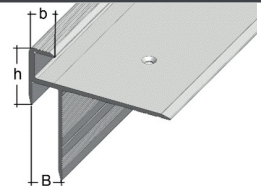

Einschub-Treppenprofile
Slide-in stair profiles
Profils d'escalier à insérer

beidseitig versenkt gebohrt
double-sided countersunk drilled
double face à perçement noyé

Aluminium eloxiert aluminium anodized aluminium anodisé	h	b			 5 Stück | piece | pièce
B: 4 - 5,5 mm				8735	€ / St.
Silber silver argent	16	9	100	956 58735 11100	
			270	956 58735 11270	
			540	956 58735 11540	
Edelstahl stainless steel acier inoxydable	16	9	100	956 58735 12100	
			270	956 58735 12270	
			540	956 58735 12540	
Sand sand sable	16	9	100	956 58735 13100	
			270	956 58735 13270	
			540	956 58735 13540	
Gold gold or	16	9	100	956 58735 14100	
			270	956 58735 14270	
			540	956 58735 14540	
Bronze bronze bronze	16	9	100	956 58735 15100	
			270	956 58735 15270	
			540	956 58735 15540	

Aluminium eloxiert aluminium anodized aluminium anodisé	h	b			 5 Stück | piece | pièce
B: 7 - 8,5 mm				8738	€ / St.
Silber silver argent	19	9	100	956 58738 11100	
			270	956 58738 11270	
			540	956 58738 11540	
Edelstahl stainless steel acier inoxydable	19	9	100	956 58738 12100	
			270	956 58738 12270	
			540	956 58738 12540	
Sand sand sable	19	9	100	956 58738 13100	
			270	956 58738 13270	
			540	956 58738 13540	
Gold gold or	19	9	100	956 58738 14100	
			270	956 58738 14270	
			540	956 58738 14540	
Bronze bronze bronze	19	9	100	956 58738 15100	
			270	956 58738 15270	
			540	956 58738 15540	

B: 9 - 10,5 mm				8739	€ / St.
Silber silver argent	21	9	100	956 58739 11100	
			270	956 58739 11270	
			540	956 58739 11540	
Edelstahl stainless steel acier inoxydable	21	9	100	956 58739 12100	
			270	956 58739 12270	
			540	956 58739 12540	
Sand sand sable	21	9	100	956 58739 13100	
			270	956 58739 13270	
			540	956 58739 13540	
Gold gold or	21	9	100	956 58739 14100	
			270	956 58739 14270	
			540	956 58739 14540	
Bronze bronze bronze	21	9	100	956 58739 15100	
			270	956 58739 15270	
			540	956 58739 15540