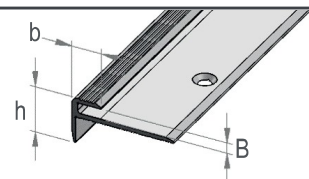

SONSTAIR

Einschub-Treppenprofile
Slide-in stair profiles
Profilés d'escalier à insérer

versenkt gebohrt
countersunk drilled
à percement noyé

Aluminium eloxiert aluminium anodized aluminium anodisé	h	b			 10 Stück | piece | pièce	Aluminium eloxiert aluminium anodized aluminium anodisé	h	b			 10 Stück | piece | pièce
B: 2 - 3 mm				8713	€/ St.	B: 2 - 3 mm				8714	€/ St.
Silber silver argent	14	9	90	956 58713 11090		Silber silver argent	21	9	90	956 58714 11090	
			100	956 58713 11100					100	956 58714 11100	
			270	956 58713 11270					270	956 58714 11270	
			300	956 58713 11300					300	956 58714 11300	
			540	956 58713 11540					540	956 58714 11540	
Edelstahl stainless steel acier inoxydable	14	9	90	956 58713 12090		Edelstahl stainless steel acier inoxydable	21	9	90	956 58714 12090	
			100	956 58713 12100					100	956 58714 12100	
			270	956 58713 12270					270	956 58714 12270	
			300	956 58713 12300					300	956 58714 12300	
			540	956 58713 12540					540	956 58714 12540	
Sand sand sable	14	9	90	956 58713 13090		Sand sand sable	21	9	90	956 58714 13090	
			100	956 58713 13100					100	956 58714 13100	
			270	956 58713 13270					270	956 58714 13270	
			300	956 58713 13300					300	956 58714 13300	
			540	956 58713 13540					540	956 58714 13540	
Gold gold or	14	9	90	956 58713 14090		Gold gold or	21	9	90	956 58714 14090	
			100	956 58713 14100					100	956 58714 14100	
			270	956 58713 14270					270	956 58714 14270	
			300	956 58713 14300					300	956 58714 14300	
			540	956 58713 14540					540	956 58714 14540	
Bronze bronze bronze	14	9	90	956 58713 15090		Bronze bronze bronze	21	9	90	956 58714 15090	
			100	956 58713 15100					100	956 58714 15100	
			270	956 58713 15270					270	956 58714 15270	
			300	956 58713 15300					300	956 58714 15300	
			540	956 58713 15540					540	956 58714 15540