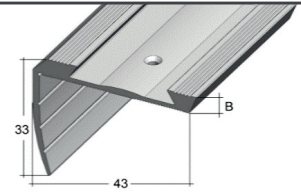

Treppenprofile
Stair profiles
Profils d'escalier

für PVC-Einlage | versenkt gebohrt
for PVC-Inserts | countersunk drilled
pour inserts en PVC | à percement noyé

Aluminium eloxiert aluminium anodized aluminium anodisé	h	b			 10 Stück | piece | pièce
B: 4,5 - 5 mm				8784	€ / St.
Silber silver argent	33	43	100	955 58784 11100	
			270	955 58784 11270	
			540	955 58784 11540	
Edelstahl stainless steel acier inoxydable	33	43	100	955 58784 12100	
			270	955 58784 12270	
			540	955 58784 12540	
Sand sand sable	33	43	100	955 58784 13100	
			270	955 58784 13270	
			540	955 58784 13540	
Gold gold or	33	43	100	955 58784 14100	
			270	955 58784 14270	
			540	955 58784 14540	
Bronze bronze bronze	33	43	100	955 58784 15100	
			270	955 58784 15270	
			540	955 58784 15540	

PVC-Einlage siehe Seite 164 | PVC inlay see page 164 | Insertion en PVC voir page 164

farblich passende Schrauben/Dübel inkl. | colour matching screws/dowels incl. | vis/chevilles de couleur assortie incl.