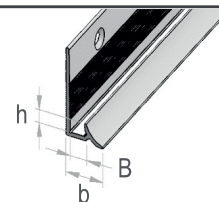

Aluminium eloxiert aluminium anodized aluminium anodisé	h	b			 10 Stück | piece | pièce
B: 2 - 3 mm				8792	€ / St.
Silber silver | argent	6,5	11	100	956 58792 11100	
			300	956 58792 11300	
Edelstahl stainless steel acier inoxydable	6,5	11	100	956 58792 12100	
			300	956 58792 12300	
Sand sand | sable	6,5	11	100	956 58792 13100	
			300	956 58792 13300	
Gold gold | or	6,5	11	100	956 58792 14100	
			300	956 58792 14300	
Bronze bronze | bronze	6,5	11	100	956 58792 15100	
			300	956 58792 15300	

Aluminium eloxiert aluminium anodized aluminium anodisé	h	b			 10 Stück | piece | pièce
B: 4 - 5 mm				8793	€ / St.
Silber silver | argent	6,5	13	100	956 58793 11100	
			300	956 58793 11300	
Edelstahl stainless steel acier inoxydable	6,5	13	100	956 58793 12100	
			300	956 58793 12300	
Sand sand | sable	6,5	13	100	956 58793 13100	
			300	956 58793 13300	
Gold gold | or	6,5	13	100	956 58793 14100	
			300	956 58793 14300	
Bronze bronze | bronze	6,5	13	100	956 58793 15100	
			300	956 58793 15300