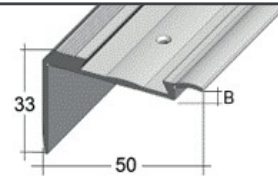

Aluminium eloxiert aluminium anodized aluminium anodisé	h	b			 10 Stück | piece | pièce
B: 3 - 5 mm				8786	€ / St.
Silber silver argent	33	50	100	955 58786 11100	
			270	955 58786 11270	
			300	955 58786 11300	
			540	955 58786 11540	
Edelstahl stainless steel acier inoxydable	33	50	100	955 58786 12100	
			270	955 58786 12270	
			300	955 58786 12300	
			540	955 58786 12540	
Sand sand sable	33	50	100	955 58786 13100	
			270	955 58786 13270	
			300	955 58786 13300	
			540	955 58786 13540	
Gold gold or	33	50	100	955 58786 14100	
			270	955 58786 14270	
			300	955 58786 14300	
			540	955 58786 14540	
Bronze bronze bronze	33	50	100	955 58786 15100	
			270	955 58786 15270	
			300	955 58786 15300	
			540	955 58786 15540	

PVC-Einlage siehe Seite 164 | PVC inlay see page 164 | Insertion en PVC voir page 164