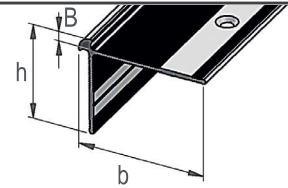

Treppenprofile
Stair profiles
Profils d'escalier

beidseitig versenkt gebohrt
double-sided countersunk drilled
double face à perçement noyé

Aluminium eloxiert aluminium anodized aluminium anodisé	h	b			 8 Stück | piece | pièce
B: 5 - 6 mm				8776	€ / St.
Silber silver argent	34	43	100	950 58776 11100	
			270	950 58776 11270	
			300	950 58776 11300	
			540	950 58776 11540	
Edelstahl stainless steel acier inoxydable	34	43	100	950 58776 12100	
			270	950 58776 12270	
			300	950 58776 12300	
			540	950 58776 12540	
Sand sand sable	34	43	100	950 58776 13100	
			270	950 58776 13270	
			300	950 58776 13300	
			540	950 58776 13540	
Gold gold or	34	43	100	950 58776 14100	
			270	950 58776 14270	
			300	950 58776 14300	
			540	950 58776 14540	
Bronze bronze bronze	34	43	100	950 58776 15100	
			270	950 58776 15270	
			300	950 58776 15300	
			540	950 58776 15540	

Aluminium eloxiert aluminium anodized aluminium anodisé	h	b			 8 Stück | piece | pièce
B: 7 - 8 mm				8778	€ / St.
Silber silver argent	36	45	100	950 58778 11100	
			270	950 58778 11270	
			300	950 58778 11300	
			540	950 58778 11540	
Edelstahl stainless steel acier inoxydable	36	45	100	950 58778 12100	
			270	950 58778 12270	
			300	950 58778 12300	
			540	950 58778 12540	
Sand sand sable	36	45	100	950 58778 13100	
			270	950 58778 13270	
			300	950 58778 13300	
			540	950 58778 13540	
Gold gold or	36	45	100	950 58778 14100	
			270	950 58778 14270	
			300	950 58778 14300	
			540	950 58778 14540	
Bronze bronze bronze	36	45	100	950 58778 15100	
			270	950 58778 15270	
			300	950 58778 15300	
			540	950 58778 15540	

B: 10 - 11 mm				8779	€ / St.
Silber silver argent	38	47	100	950 58779 11100	
			270	950 58779 11270	
			300	950 58779 11300	
			540	950 58779 11540	
Edelstahl stainless steel acier inoxydable	38	47	100	950 58779 12100	
			270	950 58779 12270	
			300	950 58779 12300	
			540	950 58779 12540	
Sand sand sable	38	47	100	950 58779 13100	
			270	950 58779 13270	
			300	950 58779 13300	
			540	950 58779 13540	
Gold gold or	38	47	100	950 58779 14100	
			270	950 58779 14270	
			300	950 58779 14300	
			540	950 58779 14540	
Bronze bronze bronze	38	47	100	950 58779 15100	
			270	950 58779 15270	
			300	950 58779 15300	
			540	950 58779 15540