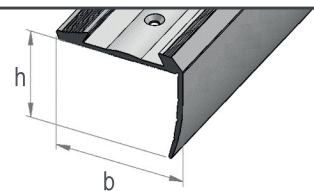

SONSTAIR

Treppenprofile
Stair profiles
Profilés d'escalier

für PVC-Einlage | versenkt gebohrt
for PVC-Inserts | countersunk drilled
pour inserts en PVC | à perçement noyé

Aluminium eloxiert aluminium anodized aluminium anodisé	h	b			 10 Stück | piece | pièce	Aluminium eloxiert aluminium anodized aluminium anodisé	h	b			 10 Stück | piece | pièce
B: 2 - 2,5 mm				8781	€/ St.	B: 3,5 - 4 mm				8783	€/ St.
Silber silver argent	33	43	100	955 58781 11100		Silber silver argent	19	40	100	955 58783 11100	
			270	955 58781 11270					270	955 58783 11270	
			300	955 58781 11300					300	955 58783 11300	
			540	955 58781 11540					540	955 58783 11540	
Edelstahl stainless steel acier inoxydable	33	43	100	955 58781 12100		Edelstahl stainless steel acier inoxydable	19	40	100	955 58783 12100	
			270	955 58781 12270					270	955 58783 12270	
			300	955 58781 12300					300	955 58783 12300	
			540	955 58781 12540					540	955 58783 12540	
Sand sand sable	33	43	100	955 58781 13100		Sand sand sable	19	40	100	955 58783 13100	
			270	955 58781 13270					270	955 58783 13270	
			300	955 58781 13300					300	955 58783 13300	
			540	955 58781 13540					540	955 58783 13540	
Gold gold or	33	43	100	955 58781 14100		Gold gold or	19	40	100	955 58783 14100	
			270	955 58781 14270					270	955 58783 14270	
			300	955 58781 14300					300	955 58783 14300	
			540	955 58781 14540					540	955 58783 14540	
Bronze bronze bronze	33	43	100	955 58781 15100		Bronze bronze bronze	19	40	100	955 58783 15100	
			270	955 58781 15270					270	955 58783 15270	
			300	955 58781 15300					300	955 58783 15300	
			540	955 58781 15540					540	955 58783 15540