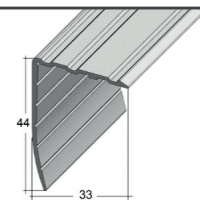

SONSTAIR

Treppenprofile
Stair profiles
Profils d'escalier

ungebohrt
undrilled
non percé

Aluminium eloxiert aluminium anodized aluminium anodisé	h	b			 10 Stück | piece | pièce
44 x 33 mm				8725 U	€ / St.
Silber silver argent	44	33	100	952 08725 11100	
			270	952 08725 11270	
			540	952 08725 11540	
Edelstahl stainless steel acier inoxydable	44	33	100	952 08725 12100	
			270	952 08725 12270	
			540	952 08725 12540	
Sand sand sable	44	33	100	952 08725 13100	
			270	952 08725 13270	
			540	952 08725 13540	
Gold gold or	44	33	100	952 08725 14100	
			270	952 08725 14270	
			540	952 08725 14540	
Bronze bronze bronze	44	33	100	952 08725 15100	
			270	952 08725 15270	
			540	952 08725 15540	

Treppenprofile
Stair profiles
Profils d'escalier

versenkt gebohrt
countersunk drilled
à percement noyé