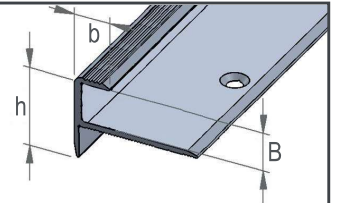

SONSTAIR

Einschub-Treppenprofile
Slide-in stair profiles
Profilés d'escalier à insérer

versenkt gebohrt
countersunk drilled
à percement noyé

Aluminium eloxiert aluminium anodized aluminium anodisé	h	b			 10 Stück | piece | pièce	Aluminium eloxiert aluminium anodized aluminium anodisé	h	b			 10 Stück | piece | pièce
B: 9 - 10 mm				8719	€ / St.	B: 14 - 15 mm				8722	€ / St.
Silber silver argent	25	9	90	956 58719 11090		Silber silver argent	30	9	90	956 58722 11090	
			100	956 58719 11100					100	956 58722 11100	
			270	956 58719 11270					270	956 58722 11270	
			300	956 58719 11300					300	956 58722 11300	
			540	956 58719 11540					540	956 58722 11540	
Edelstahl stainless steel acier inoxydable	25	9	90	956 58719 12090		Edelstahl stainless steel acier inoxydable	30	9	90	956 58722 12090	
			100	956 58719 12100					100	956 58722 12100	
			270	956 58719 12270					270	956 58722 12270	
			300	956 58719 12300					300	956 58722 12300	
			540	956 58719 12540					540	956 58722 12540	
Sand sand sable	25	9	90	956 58719 13090		Sand sand sable	30	9	90	956 58722 13090	
			100	956 58719 13100					100	956 58722 13100	
			270	956 58719 13270					270	956 58722 13270	
			300	956 58719 13300					300	956 58722 13300	
			540	956 58719 13540					540	956 58722 13540	
Gold gold or	25	9	90	956 58719 14090		Gold gold or	30	9	90	956 58722 14090	
			100	956 58719 14100					100	956 58722 14100	
			270	956 58719 14270					270	956 58722 14270	
			300	956 58719 14300					300	956 58722 14300	
			540	956 58719 14540					540	956 58722 14540	
Bronze bronze bronze	25	9	90	956 58719 15090		Bronze bronze bronze	30	9	90	956 58722 15090	
			100	956 58719 15100					100	956 58722 15100	
			270	956 58719 15270					270	956 58722 15270	
			300	956 58719 15300					300	956 58722 15300	
			540	956 58719 15540					540	956 58722 15540