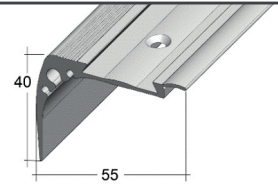

Treppenprofile
Stair profiles
Profils d'escalier

für PVC-Einlage | versenkt gebohrt
for PVC-Inserts | countersunk drilled
pour inserts en PVC | à perçement noyé

Aluminium eloxiert aluminium anodized aluminium anodisé	h	b			 10 Stück | piece | pièce
B: 3 - 5 mm				8785	€ / St.
Silber silver argent	40	55	100	955 58785 11100	
			270	955 58785 11270	
			540	955 58785 11540	
Edelstahl stainless steel acier inoxydable	40	55	100	955 58785 12100	
			270	955 58785 12270	
			540	955 58785 12540	
Sand sand sable	40	55	100	955 58785 13100	
			270	955 58785 13270	
			540	955 58785 13540	
Gold gold or	40	55	100	955 58785 14100	
			270	955 58785 14270	
			540	955 58785 14540	
Bronze bronze bronze	40	55	100	955 58785 15100	
			270	955 58785 15270	
			540	955 58785 15540	

Treppenprofile
Stair profiles
Profils d'escalier

für PVC-Einlage | versenkt gebohrt
for PVC-Inserts | countersunk drilled
pour inserts en PVC | à perçement noyé