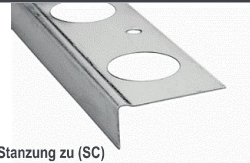

Reparaturwinkel aus verzinktem Stahl
Repair angle made of galvanized steel
Angle de réparation en acier galvanisé

Stanzung zu (SC)
Punching closed (SC)
Poinçonnage fermé (SC)