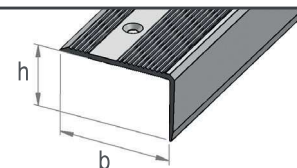

SONSTAIR

Winkelprofile
Angle profiles
Cornières

Design-Band optional* | versenkt gebohrt
optional design-ribbon* | countersunk drilled
bande de design optionnel* | à percement noyé

Aluminium eloxiert aluminium anodized aluminium anodisé	h	b			 10 Stück | piece | pièce	Aluminium eloxiert aluminium anodized aluminium anodisé	h	b			 10 Stück | piece | pièce
45 x 40 mm / *10 mm				8744	€ / St.	70 x 55 mm / *10 mm				8746	€ / St.
Silber silver argent	40	45	100	953 58744 11100		Silber silver argent	55	70	100	953 58746 11100	
			270	953 58744 11270					270	953 58746 11270	
			300	953 58744 11300					300	953 58746 11300	
			540	953 58744 11540					540	953 58746 11540	
Edelstahl stainless steel acier inoxydable	40	45	100	953 58744 12100		Edelstahl stainless steel acier inoxydable	55	70	100	953 58746 12100	
			270	953 58744 12270					270	953 58746 12270	
			300	953 58744 12300					300	953 58746 12300	
			540	953 58744 12540					540	953 58746 12540	
Sand sand sable	40	45	100	953 58744 13100		Sand sand sable	55	70	100	953 58746 13100	
			270	953 58744 13270					270	953 58746 13270	
			300	953 58744 13300					300	953 58746 13300	
			540	953 58744 13540					540	953 58746 13540	
Gold gold or	40	45	100	953 58744 14100		Gold gold or	55	70	100	953 58746 14100	
			270	953 58744 14270					270	953 58746 14270	
			300	953 58744 14300					300	953 58746 14300	
			540	953 58744 14540					540	953 58746 14540	
Bronze bronze bronze	40	45	100	953 58744 15100		Bronze bronze bronze	55	70	100	953 58746 15100	
			270	953 58744 15270					270	953 58746 15270	
			300	953 58744 15300					300	953 58746 15300	
			540	953 58744 15540					540	953 58746 15540	

Design-Band siehe Seite 164 | design ribbon see page 164 | bande de design voir page 164