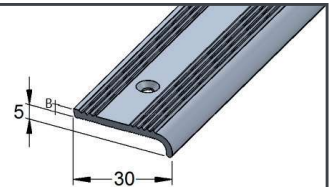

Winkelprofile
Angle profiles
Cornières

Design-Band optional* | versenkt gebohrt
optional design-ribbon* | countersunk drilled
bande de design optionnel* | à percement noyé