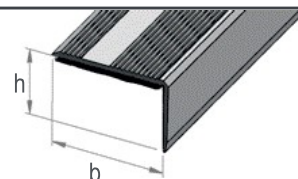

SONSTAIR

Winkelprofile
Angle profiles
Cornières

Design-Band optional* | selbstklebend
optional design-ribbon* | self-adhesive
bande de design optionnel* | auto-adhésif

Aluminium eloxiert aluminium anodized aluminium anodisé	h	b			 10 Stück | piece | pièce
31 x 30 mm / *10 mm				8740 sk	€ / St.
Silber silver argent	30	31	100	953 88740 11100	
			270	953 88740 11270	
			300	953 88740 11300	
			540	953 88740 11540	
Edelstahl stainless steel acier inoxydable	30	31	100	953 88740 12100	
			270	953 88740 12270	
			300	953 88740 12300	
			540	953 88740 12540	
Sand sand sable	30	31	100	953 88740 13100	
			270	953 88740 13270	
			300	953 88740 13300	
			540	953 88740 13540	
Gold gold or	30	31	100	953 88740 14100	
			270	953 88740 14270	
			300	953 88740 14300	
			540	953 88740 14540	
Bronze bronze bronze	30	31	100	953 88740 15100	
			270	953 88740 15270	
			300	953 88740 15300	
			540	953 88740 15540	

Aluminium eloxiert aluminium anodized aluminium anodisé	h	b			 10 Stück | piece | pièce
40 x 25 mm / *10 mm				8741 sk	€ / St.
Silber silver argent	25	40	100	953 88741 11100	
			270	953 88741 11270	
			300	953 88741 11300	
			540	953 88741 11540	
Edelstahl stainless steel acier inoxydable	25	40	100	953 88741 12100	
			270	953 88741 12270	
			300	953 88741 12300	
			540	953 88741 12540	
Sand sand sable	25	40	100	953 88741 13100	
			270	953 88741 13270	
			300	953 88741 13300	
			540	953 88741 13540	
Gold gold or	25	40	100	953 88741 14100	
			270	953 88741 14270	
			300	953 88741 14300	
			540	953 88741 14540	
Bronze bronze bronze	25	40	100	953 88741 15100	
			270	953 88741 15270	
			300	953 88741 15300	
			540	953 88741 15540	

30 x 20 mm / *10 mm				8742 sk	€ / St.
Silber silver argent	20	30	100	953 88742 11100	
			270	953 88742 11270	
			300	953 88742 11300	
			540	953 88742 11540	
Edelstahl stainless steel acier inoxydable	20	30	100	953 88742 12100	
			270	953 88742 12270	
			300	953 88742 12300	
			540	953 88742 12540	
Sand sand sable	20	30	100	953 88742 13100	
			270	953 88742 13270	
			300	953 88742 13300	
			540	953 88742 13540	
Gold gold or	20	30	100	953 88742 14100	
			270	953 88742 14270	
			300	953 88742 14300	
			540	953 88742 14540	
Bronze bronze bronze	20	30	100	953 88742 15100	
			270	953 88742 15270	
			300	953 88742 15300	
			540	953 88742 15540	

43 x 23 mm / *10 mm				8743 sk	€ / St.
Silber silver argent	23	43	100	953 88743 11100	
			270	953 88743 11270	
			300	953 88743 11300	
			540	953 88743 11540	
Edelstahl stainless steel acier inoxydable	23	43	100	953 88743 12100	
			270	953 88743 12270	
			300	953 88743 12300	
			540	953 88743 12540	
Sand sand sable	23	43	100	953 88743 13100	
			270	953 88743 13270	
			300	953 88743 13300	
			540	953 88743 13540	
Gold gold or	23	43	100	953 88743 14100	
			270	953 88743 14270	
			300	953 88743 14300	
			540	953 88743 14540	
Bronze bronze bronze	23	43	100	953 88743 15100	
			270	953 88743 15270	
			300	953 88743 15300	
			540	953 88743 15540	

Design-Band siehe Seite 164 | design ribbon see page 164 | bande de design voir page 164