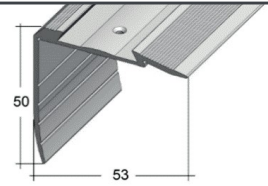

Treppenprofile
Stair profiles
Profils d'escalier

für PVC-Einlage | versenkt gebohrt
for PVC-Inserts | countersunk drilled
pour inserts en PVC | à perçement noyé

Aluminium eloxiert aluminium anodized aluminium anodisé	h	b			 10 Stück | piece | pièce
50 x 53 mm				8780	€ / St.
Silber silver argent	50	53	100	955 58780 11100	
			270	955 58780 11270	
			300	955 58780 11300	
			540	955 58780 11540	
Edelstahl stainless steel acier inoxydable	50	53	100	955 58780 12100	
			270	955 58780 12270	
			300	955 58780 12300	
			540	955 58780 12540	
Sand sand sable	50	53	100	955 58780 13100	
			270	955 58780 13270	
			300	955 58780 13300	
			540	955 58780 13540	
Gold gold or	50	53	100	955 58780 14100	
			270	955 58780 14270	
			300	955 58780 14300	
			540	955 58780 14540	
Bronze bronze bronze	50	53	100	955 58780 15100	
			270	955 58780 15270	
			300	955 58780 15300	
			540	955 58780 15540	

PVC-Einlage siehe Seite 164 | PVC inlay see page 164 | Insertion en PVC voir page 164

farblich passende Schrauben/Dübel inkl. | colour matching screws/dowels incl. | vis/chevilles de couleur assortie incl.