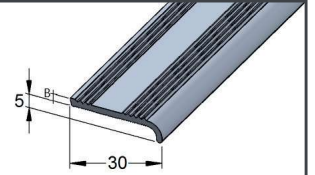

Winkelprofile
Angle profiles
Cornières

Design-Band optional* | ungebohrt
optional design-ribbon* | undrilled
bande de design optionnel* | non percé