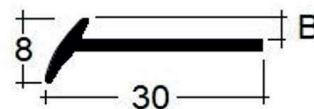

SONSTAIR

Treppenprofile
Stair profiles
Profilés d'escalier

versenkt gebohrt
countersunk drilled
à percement noyé

Aluminium eloxiert aluminium anodized aluminium anodisé	h	b			
B: 2,5 - 3 mm				8663	€ / St.
Silber silver argent	8	30	90	950 58663 11090	
			100	950 58663 11100	
			270	950 58663 11270	
Edelstahl stainless steel acier inoxydable	8	30	90	950 58663 12090	
			100	950 58663 12100	
			270	950 58663 12270	
Sand sand sable	8	30	90	950 58663 13090	
			100	950 58663 13100	
			270	950 58663 13270	
Gold gold or	8	30	90	950 58663 14090	
			100	950 58663 14100	
			270	950 58663 14270	
Bronze bronze bronze	8	30	90	950 58663 15090	
			100	950 58663 15100	
			270	950 58663 15270	

Treppenprofile
Stair profiles
Profilés d'escalier

versenkt gebohrt
countersunk drilled
à percement noyé