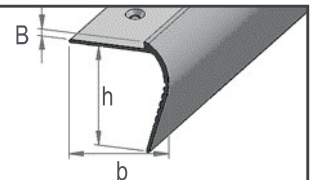

Treppenprofile
Stair profiles
Profils d'escalier

versenkt gebohrt
countersunk drilled
à percement noyé

Aluminium eloxiert aluminium anodized aluminium anodisé	h	b			 10 Stück piece pièce
B: 2 - 3 mm				8733	€ / St.
Silber silver argent	40	40	100	950 58733 11100	
			270	950 58733 11270	
			300	950 58733 11300	
			540	950 58733 11540	
Edelstahl stainless steel acier inoxydable	40	40	100	950 58733 12100	
			270	950 58733 12270	
			300	950 58733 12300	
			540	950 58733 12540	
Sand sand sable	40	40	100	950 58733 13100	
			270	950 58733 13270	
			300	950 58733 13300	
			540	950 58733 13540	
Gold gold or	40	40	100	950 58733 14100	
			270	950 58733 14270	
			300	950 58733 14300	
			540	950 58733 14540	
Bronze bronze bronze	40	40	100	950 58733 15100	
			270	950 58733 15270	
			300	950 58733 15300	
			540	950 58733 15540	

Treppenprofile
Stair profiles
Profils d'escalier

versenkt gebohrt
countersunk drilled
à percement noyé

Aluminium eloxiert aluminium anodized aluminium anodisé	h	b			 10 Stück piece pièce
B: 2 - 3 mm				8753	€ / St.
Silber silver argent	44	44	100	950 58753 11100	
			270	950 58753 11270	
			540	950 58753 11540	
Edelstahl stainless steel acier inoxydable	44	44	100	950 58753 12100	
			270	950 58753 12270	
			540	950 58753 12540	
Sand sand sable	44	44	100	950 58753 13100	
			270	950 58753 13270	
			540	950 58753 13540	
Gold gold or	44	44	100	950 58753 14100	
			270	950 58753 14270	
			540	950 58753 14540	
Bronze bronze bronze	44	44	100	950 58753 15100	
			270	950 58753 15270	
			540	950 58753 15540	