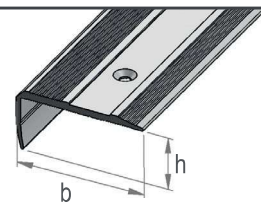

SONSTAIR

Winkelprofile
Angle profiles
Cornières

Design-Band optional* | versenkt gebohrt
optional design-ribbon* | countersunk drilled
bande de design optionnel* | à percement noyé

Aluminium eloxiert aluminium anodized aluminium anodisé	h	b			 10 Stück | piece | pièce	Aluminium eloxiert aluminium anodized aluminium anodisé	h	b			 10 Stück | piece | pièce
38 x 18 mm / *10 mm				8761	€ / St.	52 x 32 mm / *10 mm				8762	€ / St.
Silber silver argent	18	38	100	953 58761 11100		Silber silver argent	32	52	100	953 58762 11100	
			270	953 58761 11270					270	953 58762 11270	
			300	953 58761 11300					300	953 58762 11300	
			540	953 58761 11540					540	953 58762 11540	
Edelstahl stainless steel acier inoxydable	18	38	100	953 58761 12100		Edelstahl stainless steel acier inoxydable	32	52	100	953 58762 12100	
			270	953 58761 12270					270	953 58762 12270	
			300	953 58761 12300					300	953 58762 12300	
			540	953 58761 12540					540	953 58762 12540	
Sand sand sable	18	38	100	953 58761 13100		Sand sand sable	32	52	100	953 58762 13100	
			270	953 58761 13270					270	953 58762 13270	
			300	953 58761 13300					300	953 58762 13300	
			540	953 58761 13540					540	953 58762 13540	
Gold gold or	18	38	100	953 58761 14100		Gold gold or	32	52	100	953 58762 14100	
			270	953 58761 14270					270	953 58762 14270	
			300	953 58761 14300					300	953 58762 14300	
			540	953 58761 14540					540	953 58762 14540	
Bronze bronze bronze	18	38	100	953 58761 15100		Bronze bronze bronze	32	52	100	953 58762 15100	
			270	953 58761 15270					270	953 58762 15270	
			300	953 58761 15300					300	953 58762 15300	
			540	953 58761 15540					540	953 58762 15540	

Design-Band siehe Seite 164 | design ribbon see page 164 | bande de design voir page 164