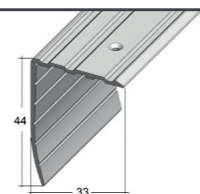

Aluminium eloxiert aluminium anodized aluminium anodisé	h	b			 10 Stück | piece | pièce
44 x 33 mm				8725	€ / St.
Silber silver argent	44	33	100	952 58725 11100	
			270	952 58725 11270	
			540	952 58725 11540	
Edelstahl stainless steel acier inoxydable	44	33	100	952 58725 12100	
			270	952 58725 12270	
			540	952 58725 12540	
Sand sand sable	44	33	100	952 58725 13100	
			270	952 58725 13270	
			540	952 58725 13540	
Gold gold or	44	33	100	952 58725 14100	
			270	952 58725 14270	
			540	952 58725 14540	
Bronze bronze bronze	44	33	100	952 58725 15100	
			270	952 58725 15270	
			540	952 58725 15540