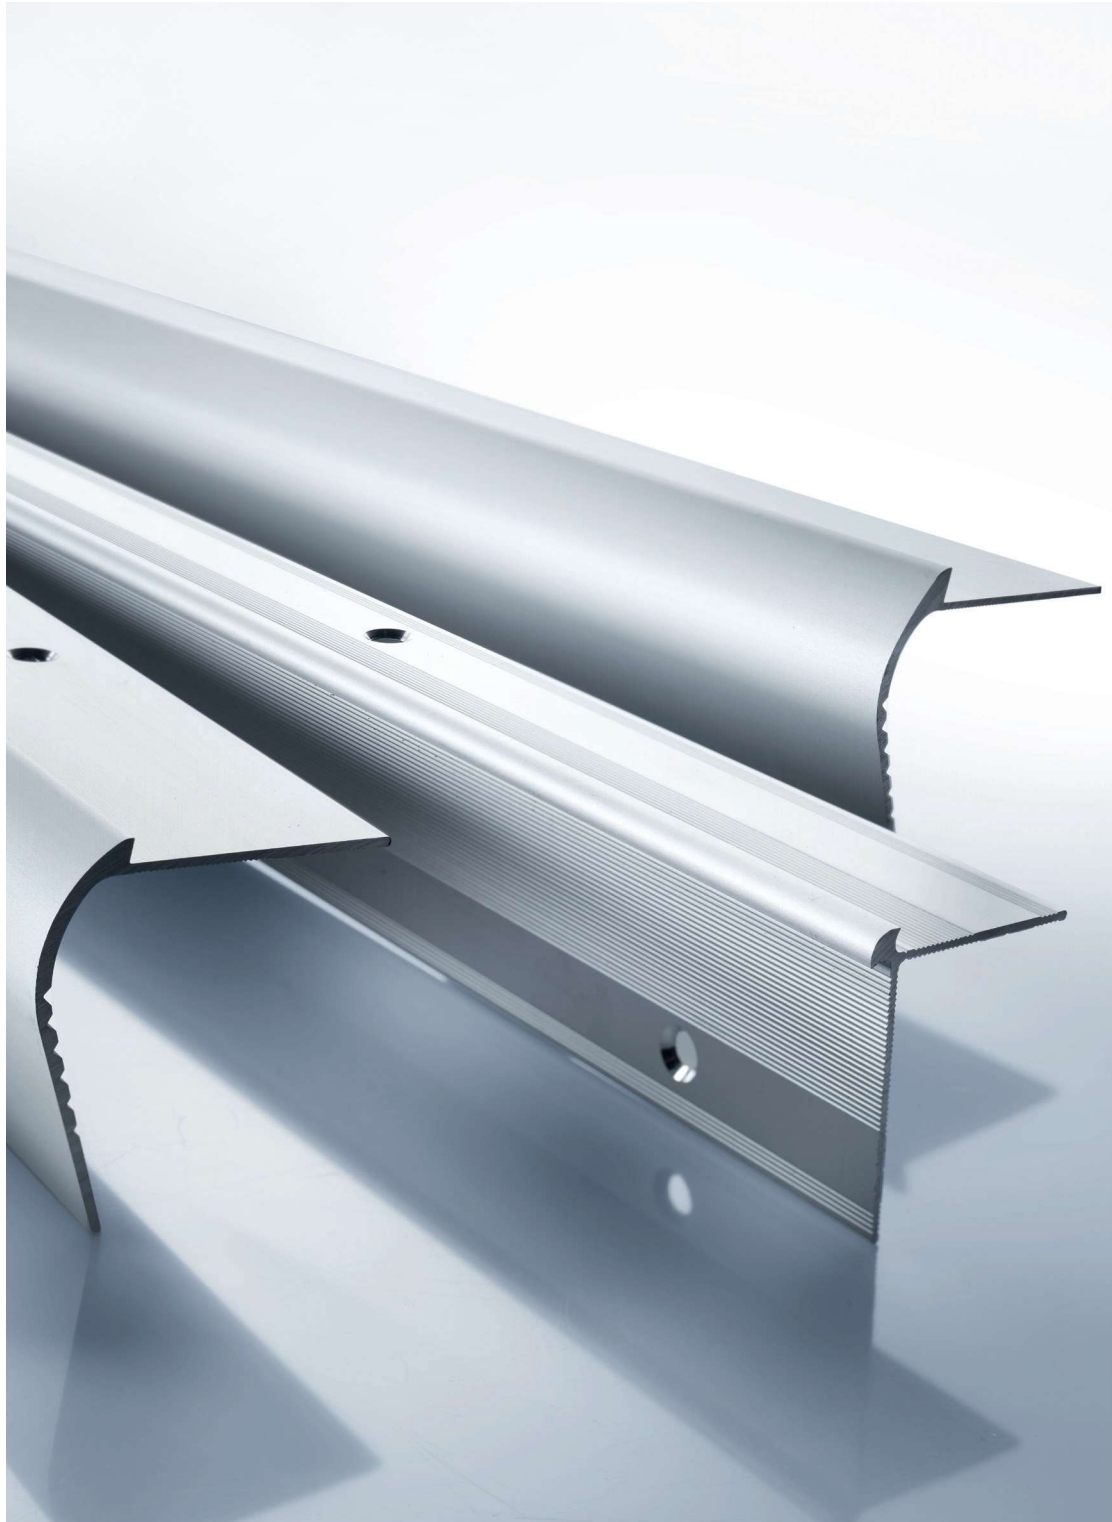

SONSTAIR

TREPPENKANTEN-, WINKELPROFILE UND TREPPENSTANGEN

STAIR NOSING PROFILES, ANGLE EDGES AND STAIR RODS

NEZ DE MARCHE, CORNIÈRES ET BARRES D'ESCALIER

- D** Die Profile der Serie **SONSTAIR** bieten den passenden Schutz für mechanisch stark belastete Treppenkanten. Den höchsten technischen Anforderungen entsprechend, schaffen die Treppen- und Winkelprofile eine optimale Verbindung aus Sicherheit und Design.
- GB** The profiles of the series **SONSTAIR** offer the needed protection for mechanically strong exposed stair edges. Meeting the highest technical requirements, the stair- and angle profiles create an optimal combination of safety and design.
- F** Les profilés de la série **SONSTAIR** offrent la protection pour les nez de marche exposés aux fortes sollicitations mécaniques. Les profilés satisfont les exigences techniques les plus élevées en toute sécurité avec un design exclusif.