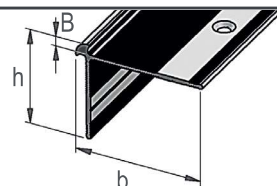

SONSTAIR

Treppenprofile
Stair profiles
Profilés d'escalier

beidseitig versenkt gebohrt
double-sided countersunk drilled
double face à perçement noyé

Aluminium eloxiert aluminium anodized aluminium anodisé	h	b			 8 Stück | piece | pièce
B: 2 - 2,5 mm				8772	€/ St.
Silber silver argent	30	39	100	950 58772 11100	
			270	950 58772 11270	
			300	950 58772 11300	
			540	950 58772 11540	
Edelstahl stainless steel acier inoxydable	30	39	100	950 58772 12100	
			270	950 58772 12270	
			300	950 58772 12300	
			540	950 58772 12540	
Sand sand sable	30	39	100	950 58772 13100	
			270	950 58772 13270	
			300	950 58772 13300	
			540	950 58772 13540	
Gold gold or	30	39	100	950 58772 14100	
			270	950 58772 14270	
			300	950 58772 14300	
			540	950 58772 14540	
Bronze bronze bronze	30	39	100	950 58772 15100	
			270	950 58772 15270	
			300	950 58772 15300	
			540	950 58772 15540	

Aluminium eloxiert aluminium anodized aluminium anodisé	h	b			 8 Stück | piece | pièce
B: 2,6 - 3 mm				8773	€/ St.
Silber silver argent	30	39	100	950 58773 11100	
			270	950 58773 11270	
			300	950 58773 11300	
			540	950 58773 11540	
Edelstahl stainless steel acier inoxydable	30	39	100	950 58773 12100	
			270	950 58773 12270	
			300	950 58773 12300	
			540	950 58773 12540	
Sand sand sable	30	39	100	950 58773 13100	
			270	950 58773 13270	
			300	950 58773 13300	
			540	950 58773 13540	
Gold gold or	30	39	100	950 58773 14100	
			270	950 58773 14270	
			300	950 58773 14300	
			540	950 58773 14540	
Bronze bronze bronze	30	39	100	950 58773 15100	
			270	950 58773 15270	
			300	950 58773 15300	
			540	950 58773 15540	
Schwarz black noir	30	39	100	950 58773 16100	
			270	950 58773 16270	
			540	950 58773 16540	

B: 3 - 4 mm				8774	€/ St.
Silber silver argent	30	39	100	950 58774 11100	
			270	950 58774 11270	
			300	950 58774 11300	
			540	950 58774 11540	
Edelstahl stainless steel acier inoxydable	30	39	100	950 58774 12100	
			270	950 58774 12270	
			300	950 58774 12300	
			540	950 58774 12540	
Sand sand sable	30	39	100	950 58774 13100	
			270	950 58774 13270	
			300	950 58774 13300	
			540	950 58774 13540	
Gold gold or	30	39	100	950 58774 14100	
			270	950 58774 14270	
			300	950 58774 14300	
			540	950 58774 14540	
Bronze bronze bronze	30	39	100	950 58774 15100	
			270	950 58774 15270	
			300	950 58774 15300	
			540	950 58774 15540	

B: 4 - 5 mm				8775	€/ St.
Silber silver argent	32	41	100	950 58775 11100	
			270	950 58775 11270	
			300	950 58775 11300	
			540	950 58775 11540	
Edelstahl stainless steel acier inoxydable	32	41	100	950 58775 12100	
			270	950 58775 12270	
			300	950 58775 12300	
			540	950 58775 12540	
Sand sand sable	32	41	100	950 58775 13100	
			270	950 58775 13270	
			300	950 58775 13300	
			540	950 58775 13540	
Gold gold or	32	41	100	950 58775 14100	
			270	950 58775 14270	
			300	950 58775 14300	
			540	950 58775 14540	
Bronze bronze bronze	32	41	100	950 58775 15100	
			270	950 58775 15270	
			300	950 58775 15300	
			540	950 58775 15540