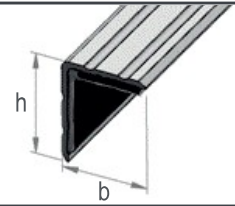

SONSTAIR

Winkelprofile
Angle profiles
Cornières

drehbare Montage möglich | selbstklebend
rotary mounting possible | self-adhesive
montage rotatif possible | auto-adhésif

Aluminium eloxiert aluminium anodized aluminium anodisé	h	b			 10 Stück | piece | pièce
25 x 30 mm				8730 sk	€ / St.
Silber silver argent	30	25	90	952 88730 11090	
			100	952 88730 11100	
			270	952 88730 11270	
			300	952 88730 11300	
Edelstahl stainless steel acier inoxydable	30	25	90	952 88730 12090	
			100	952 88730 12100	
			270	952 88730 12270	
			300	952 88730 12300	
Sand sand sable	30	25	90	952 88730 13090	
			100	952 88730 13100	
			270	952 88730 13270	
			300	952 88730 13300	
Gold gold or	30	25	90	952 88730 14090	
			100	952 88730 14100	
			270	952 88730 14270	
			300	952 88730 14300	
Bronze bronze bronze	30	25	90	952 88730 15090	
			100	952 88730 15100	
			270	952 88730 15270	
			300	952 88730 15300