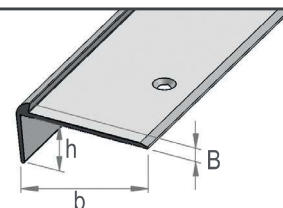

Aluminium eloxiert aluminium anodized aluminium anodisé	h	b			
B: 2 - 3 mm				8703	€ / St.
Silber silver argent	15	40	100	950 58703 11100	
			270	950 58703 11270	
			300	950 58703 11300	
			540	950 58703 11540	
Edelstahl stainless steel acier inoxydable	15	40	100	950 58703 12100	
			270	950 58703 12270	
			300	950 58703 12300	
			540	950 58703 12540	
Sand sand sable	15	40	100	950 58703 13100	
			270	950 58703 13270	
			300	950 58703 13300	
			540	950 58703 13540	
Gold gold or	15	40	100	950 58703 14100	
			270	950 58703 14270	
			300	950 58703 14300	
			540	950 58703 14540	
Bronze bronze bronze	15	40	100	950 58703 15100	
			270	950 58703 15270	
			300	950 58703 15300	
			540	950 58703 15540	

Aluminium eloxiert aluminium anodized aluminium anodisé	h	b			
B: 4 - 5 mm				8705	€ / St.
Silber silver argent	15	40	100	950 58705 11100	
			270	950 58705 11270	
			300	950 58705 11300	
			540	950 58705 11540	
Edelstahl stainless steel acier inoxydable	15	40	100	950 58705 12100	
			270	950 58705 12270	
			300	950 58705 12300	
			540	950 58705 12540	
Sand sand sable	15	40	100	950 58705 13100	
			270	950 58705 13270	
			300	950 58705 13300	
			540	950 58705 13540	
Gold gold or	15	40	100	950 58705 14100	
			270	950 58705 14270	
			300	950 58705 14300	
			540	950 58705 14540	
Bronze bronze bronze	15	40	100	950 58705 15100	
			270	950 58705 15270	
			300	950 58705 15300	
			540	950 58705 15540