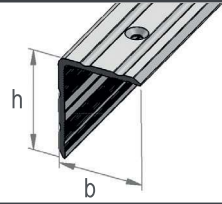

Winkelprofile
Angle profiles
Cornières

versenkt gebohrt
countersunk drilled
à perçement noyé

Aluminium eloxiert aluminium anodized aluminium anodisé	h	b			 10 Stück | piece | pièce
25 x 30 mm				8730	€ / St.
Silber silver argent	30	25	90	952 58730 11090	
			100	952 58730 11100	
			270	952 58730 11270	
			300	952 58730 11300	
			540	952 58730 11540	
Edelstahl stainless steel acier inoxydable	30	25	90	952 58730 12090	
			100	952 58730 12100	
			270	952 58730 12270	
			300	952 58730 12300	
			540	952 58730 12540	
Sand sand sable	30	25	90	952 58730 13090	
			100	952 58730 13100	
			270	952 58730 13270	
			300	952 58730 13300	
			540	952 58730 13540	
Gold gold or	30	25	90	952 58730 14090	
			100	952 58730 14100	
			270	952 58730 14270	
			300	952 58730 14300	
			540	952 58730 14540	
Bronze bronze bronze	30	25	90	952 58730 15090	
			100	952 58730 15100	
			270	952 58730 15270	
			300	952 58730 15300	
			540	952 58730 15540