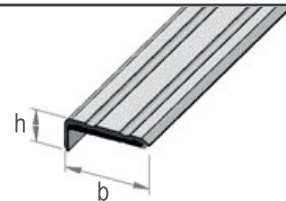

SONSTAIR

Winkelprofile
Angle profiles
Cornières

selbstklebend
self-adhesive
auto-adhésif

Aluminium eloxiert aluminium anodized aluminium anodisé	h	b			 10 Stück | piece | pièce
25 x 10 mm				8710 sk	€ / St.
Silber silver argent	10	25	90	952 88710 11090	
			100	952 88710 11100	
			270	952 88710 11270	
			300	952 88710 11300	
			540	952 88710 11540	
Edelstahl stainless steel acier inoxydable	10	25	90	952 88710 12090	
			100	952 88710 12100	
			270	952 88710 12270	
			300	952 88710 12300	
			540	952 88710 12540	
Sand sand sable	10	25	90	952 88710 13090	
			100	952 88710 13100	
			270	952 88710 13270	
			300	952 88710 13300	
			540	952 88710 13540	
Gold gold or	10	25	90	952 88710 14090	
			100	952 88710 14100	
			270	952 88710 14270	
			300	952 88710 14300	
			540	952 88710 14540	
Bronze bronze bronze	10	25	90	952 88710 15090	
			100	952 88710 15100	
			270	952 88710 15270	
			300	952 88710 15300	
			540	952 88710 15540	
Schwarz black noir	10	25	90	952 88710 16090	
			100	952 88710 16100	
			270	952 88710 16270	
			300	952 88710 16300	
			540	952 88710 16540	

Aluminium eloxiert aluminium anodized aluminium anodisé	h	b			 10 Stück | piece | pièce
25 x 20 mm				8711 sk	€ / St.
Silber silver argent	20	25	90	952 88711 11090	
			100	952 88711 11100	
			270	952 88711 11270	
			300	952 88711 11300	
			540	952 88711 11540	
Edelstahl stainless steel acier inoxydable	20	25	90	952 88711 12090	
			100	952 88711 12100	
			270	952 88711 12270	
			300	952 88711 12300	
			540	952 88711 12540	
Sand sand sable	20	25	90	952 88711 13090	
			100	952 88711 13100	
			270	952 88711 13270	
			300	952 88711 13300	
			540	952 88711 13540	
Gold gold or	20	25	90	952 88711 14090	
			100	952 88711 14100	
			270	952 88711 14270	
			300	952 88711 14300	
			540	952 88711 14540	
Bronze bronze bronze	20	25	90	952 88711 15090	
			100	952 88711 15100	
			270	952 88711 15270	
			300	952 88711 15300	
			540	952 88711 15540	
Schwarz black noir	20	25	90	952 88711 16090	
			100	952 88711 16100	
			270	952 88711 16270	
			300	952 88711 16300	
			540	952 88711 16540	

Aluminium pulverbeschichtet aluminium powder-coated aluminium revêtement en poudre	h	b			 10 Stück | piece | pièce
				8710 sk	€ / St.
RAL 9016 Weiß white blanc	10	25	90	952 88710 21090	
			100	952 88710 21100	
			270	952 88710 21270	
			300	952 88710 21300	
			540	952 88710 21540