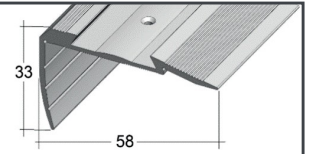

SONSTAIR

Treppenprofile
Stair profiles
Profilés d'escalier

für PVC-Einlage | versenkt gebohrt
for PVC-Inserts | countersunk drilled
pour inserts en PVC | à percement noyé

Aluminium eloxiert aluminium anodized aluminium anodisé	h	b			 10 Stück | piece | pièce
33 x 58 mm				8782	€ / St.
Silber silver argent	33	58	100	955 58782 11100	
			270	955 58782 11270	
			300	955 58782 11300	
			540	955 58782 11540	
Edelstahl stainless steel acier inoxydable	33	58	100	955 58782 12100	
			270	955 58782 12270	
			300	955 58782 12300	
			540	955 58782 12540	
Sand sand sable	33	58	100	955 58782 13100	
			270	955 58782 13270	
			300	955 58782 13300	
			540	955 58782 13540	
Gold gold or	33	58	100	955 58782 14100	
			270	955 58782 14270	
			300	955 58782 14300	
			540	955 58782 14540	
Bronze bronze bronze	33	58	100	955 58782 15100	
			270	955 58782 15270	
			300	955 58782 15300	
			540	955 58782 15540