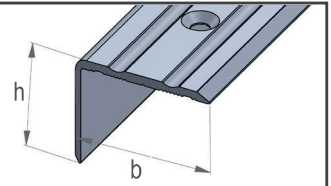

SONSTAIR

Winkelprofile
Angle profiles
Cornières

versenkt gebohrt
countersunk drilled
à percement noyé

Aluminium eloxiert aluminium anodized aluminium anodisé	h	b			 10 Stück | piece | pièce
27 x 17 mm				8712	€/St.
Silber silver argent	17	27	90	952 58712 11090	
			100	952 58712 11100	
			270	952 58712 11270	
			300	952 58712 11300	
			540	952 58712 11540	
Edelstahl stainless steel acier inoxydable	17	27	90	952 58712 12090	
			100	952 58712 12100	
			270	952 58712 12270	
			300	952 58712 12300	
			540	952 58712 12540	
Sand sand sable	17	27	90	952 58712 13090	
			100	952 58712 13100	
			270	952 58712 13270	
			300	952 58712 13300	
			540	952 58712 13540	
Gold gold or	17	27	90	952 58712 14090	
			100	952 58712 14100	
			270	952 58712 14270	
			300	952 58712 14300	
			540	952 58712 14540	
Bronze bronze bronze	17	27	90	952 58712 15090	
			100	952 58712 15100	
			270	952 58712 15270	
			300	952 58712 15300	
			540	952 58712 15540