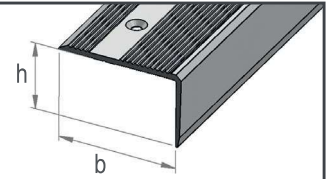

Winkelprofile
Angle profiles
Cornières

Design-Band optional* | versenkt gebohrt
optional design-ribbon* | countersunk drilled
bande de design optionnel* | à percement noyé

Aluminium eloxiert aluminium anodized aluminium anodisé	h	b			 10 Stück | piece | pièce
31 x 30 mm / *10 mm				8740	€ / St.
Silber silver argent	30	31	100	953 58740 11100	
			270	953 58740 11270	
			300	953 58740 11300	
			540	953 58740 11540	
Edelstahl stainless steel acier inoxydable	30	31	100	953 58740 12100	
			270	953 58740 12270	
			300	953 58740 12300	
			540	953 58740 12540	
Sand sand sable	30	31	100	953 58740 13100	
			270	953 58740 13270	
			300	953 58740 13300	
			540	953 58740 13540	
Gold gold or	30	31	100	953 58740 14100	
			270	953 58740 14270	
			300	953 58740 14300	
			540	953 58740 14540	
Bronze bronze bronze	30	31	100	953 58740 15100	
			270	953 58740 15270	
			300	953 58740 15300	
			540	953 58740 15540	

Aluminium eloxiert aluminium anodized aluminium anodisé	h	b			 10 Stück | piece | pièce
40 x 25 mm / *10 mm				8741	€ / St.
Silber silver argent	25	40	100	953 58741 11100	
			270	953 58741 11270	
			300	953 58741 11300	
			540	953 58741 11540	
Edelstahl stainless steel acier inoxydable	25	40	100	953 58741 12100	
			270	953 58741 12270	
			300	953 58741 12300	
			540	953 58741 12540	
Sand sand sable	25	40	100	953 58741 13100	
			270	953 58741 13270	
			300	953 58741 13300	
			540	953 58741 13540	
Gold gold or	25	40	100	953 58741 14100	
			270	953 58741 14270	
			300	953 58741 14300	
			540	953 58741 14540	
Bronze bronze bronze	25	40	100	953 58741 15100	
			270	953 58741 15270	
			300	953 58741 15300	
			540	953 58741 15540	

30 x 20 mm / *10 mm				8742	€ / St.
Silber silver argent	20	30	100	953 58742 11100	
			270	953 58742 11270	
			540	953 58742 11540	
Edelstahl stainless steel acier inoxydable	20	30	100	953 58742 12100	
			270	953 58742 12270	
			540	953 58742 12540	
Sand sand sable	20	30	100	953 58742 13100	
			270	953 58742 13270	
			540	953 58742 13540	
Gold gold or	20	30	100	953 58742 14100	
			270	953 58742 14270	
			540	953 58742 14540	
Bronze bronze bronze	20	30	100	953 58742 15100	
			270	953 58742 15270	
			540	953 58742 15540	

43 x 23 mm / *10 mm				8743	€ / St.
Silber silver argent	23	43	100	953 58743 11100	
			270	953 58743 11270	
			300	953 58743 11300	
			540	953 58743 11540	
Edelstahl stainless steel acier inoxydable	23	43	100	953 58743 12100	
			270	953 58743 12270	
			300	953 58743 12300	
			540	953 58743 12540	
Sand sand sable	23	43	100	953 58743 13100	
			270	953 58743 13270	
			300	953 58743 13300	
			540	953 58743 13540	
Gold gold or	23	43	100	953 58743 14100	
			270	953 58743 14270	
			300	953 58743 14300	
			540	953 58743 14540	
Bronze bronze bronze	23	43	100	953 58743 15100	
			270	953 58743 15270	
			300	953 58743 15300	
			540	953 58743 15540