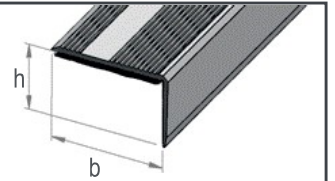

Winkelprofile
Angle profiles
Cornières

Design-Band optional* | selbstklebend
optional design-ribbon* | self-adhesive
bande de design optionnel* | auto-adhésif

Aluminium eloxiert aluminium anodized aluminium anodisé	h	b			 10 Stück | piece | pièce
45 x 40 mm / *10 mm				8744	€ / St.
Silber silver argent	40	45	100	953 88744 11100	
			270	953 88744 11270	
			300	953 88744 11300	
			540	953 88744 11540	
Edelstahl stainless steel acier inoxydable	40	45	100	953 88744 12100	
			270	953 88744 12270	
			300	953 88744 12300	
			540	953 88744 12540	
Sand sand sable	40	45	100	953 88744 13100	
			270	953 88744 13270	
			300	953 88744 13300	
			540	953 88744 13540	
Gold gold or	40	45	100	953 88744 14100	
			270	953 88744 14270	
			300	953 88744 14300	
			540	953 88744 14540	
Bronze bronze bronze	40	45	100	953 88744 15100	
			270	953 88744 15270	
			300	953 88744 15300	
			540	953 88744 15540	

Design-Band siehe Seite 164 | design ribbon see page 164 | bande de design voir page 164

farblich passende Schrauben/Dübel inkl. | colour matching screws/dowels incl. | vis/chevilles de couleur assortie incl.