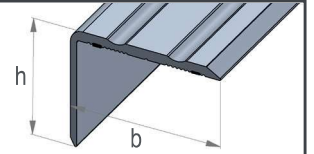

Winkelprofile
Angle profiles
Cornières

selbstklebend
self-adhesive
auto-adhésif

Aluminium eloxiert aluminium anodized aluminium anodisé	h	b			 10 Stück | piece | pièce
27 x 17 mm				8712 sk	€ / St.
Silber silver argent	17	27	90	952 88712 11090	
			100	952 88712 11100	
			270	952 88712 11270	
			300	952 88712 11300	
			540	952 88712 11540	
Edelstahl stainless steel acier inoxydable	17	27	90	952 88712 12090	
			100	952 88712 12100	
			270	952 88712 12270	
			300	952 88712 12300	
			540	952 88712 12540	
Sand sand sable	17	27	90	952 88712 13090	
			100	952 88712 13100	
			270	952 88712 13270	
			300	952 88712 13300	
			540	952 88712 13540	
Gold gold or	17	27	90	952 88712 14090	
			100	952 88712 14100	
			270	952 88712 14270	
			300	952 88712 14300	
			540	952 88712 14540	
Bronze bronze bronze	17	27	90	952 88712 15090	
			100	952 88712 15100	
			270	952 88712 15270	
			300	952 88712 15300	
			540	952 88712 15540