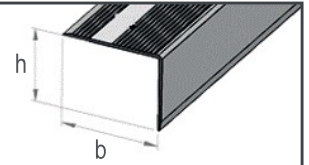

Winkelprofile
Angle profiles
Cornières

Design-Band optional* | ungebohrt
optional design-ribbon* | undrilled
bande de design optionnel* | non percé

Aluminium eloxiert aluminium anodized aluminium anodisé	h	b			 10 Stück | piece | pièce
70 x 55 mm / *10 mm				8746 U	€ / St.
Silber silver argent	55	70	100	953 08746 11100	
			270	953 08746 11270	
			300	953 08746 11300	
			540	953 08746 11540	
Edelstahl stainless steel acier inoxydable	55	70	100	953 08746 12100	
			270	953 08746 12270	
			300	953 08746 12300	
			540	953 08746 12540	
Sand sand sable	55	70	100	953 08746 13100	
			270	953 08746 13270	
			300	953 08746 13300	
			540	953 08746 13540	
Gold gold or	55	70	100	953 08746 14100	
			270	953 08746 14270	
			300	953 08746 14300	
			540	953 08746 14540	
Bronze bronze bronze	55	70	100	953 08746 15100	
			270	953 08746 15270	
			300	953 08746 15300	
			540	953 08746 15540	

Design-Band siehe Seite 164 | design ribbon see page 164 | bande de design voir page 164

farblich passende Schrauben/Dübel inkl. | colour matching screws/dowels incl. | vis/chevilles de couleur assortie incl.