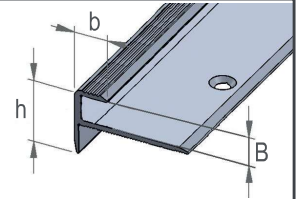

Einschub-Treppenprofile
Slide-in stair profiles
Profils d'escalier à insérer

versenkt gebohrt
countersunk drilled
à percement noyé

Aluminium eloxiert aluminium anodized aluminium anodisé	h	b			 10 Stück | piece | pièce
B: 4 - 5 mm				8715	€/ St.
Silber silver argent	16	9	90	956 58715 11090	
			100	956 58715 11100	
			270	956 58715 11270	
			300	956 58715 11300	
			540	956 58715 11540	
Edelstahl stainless steel acier inoxydable	16	9	90	956 58715 12090	
			100	956 58715 12100	
			270	956 58715 12270	
			300	956 58715 12300	
			540	956 58715 12540	
Sand sand sable	16	9	90	956 58715 13090	
			100	956 58715 13100	
			270	956 58715 13270	
			300	956 58715 13300	
			540	956 58715 13540	
Gold gold or	16	9	90	956 58715 14090	
			100	956 58715 14100	
			270	956 58715 14270	
			300	956 58715 14300	
			540	956 58715 14540	
Bronze bronze bronze	16	9	90	956 58715 15090	
			100	956 58715 15100	
			270	956 58715 15270	
			300	956 58715 15300	
			540	956 58715 15540	

Aluminium eloxiert aluminium anodized aluminium anodisé	h	b			 10 Stück | piece | pièce
B: 7 - 8 mm				8718	€/ St.
Silber silver argent	19	9	90	956 58718 11090	
			100	956 58718 11100	
			270	956 58718 11270	
			300	956 58718 11300	
			540	956 58718 11540	
Edelstahl stainless steel acier inoxydable	19	9	90	956 58718 12090	
			100	956 58718 12100	
			270	956 58718 12270	
			300	956 58718 12300	
			540	956 58718 12540	
Sand sand sable	19	9	90	956 58718 13090	
			100	956 58718 13100	
			270	956 58718 13270	
			300	956 58718 13300	
			540	956 58718 13540	
Gold gold or	19	9	90	956 58718 14090	
			100	956 58718 14100	
			270	956 58718 14270	
			300	956 58718 14300	
			540	956 58718 14540	
Bronze bronze bronze	19	9	90	956 58718 15090	
			100	956 58718 15100	
			270	956 58718 15270	
			300	956 58718 15300	
			540	956 58718 15540