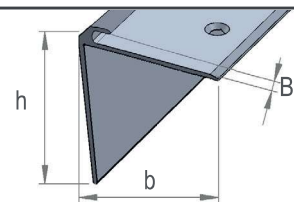

SONSTAIR

Einschub-Treppenprofile
Slide-in stair profiles
Profilés d'escalier à insérer

versenkt gebohrt
countersunk drilled
à percement noyé

Aluminium eloxiert aluminium anodized aluminium anodisé	h	b			 10 Stück | piece | pièce
B: 4 - 5 mm				8765	€ / St.
Silber silver argent	48	12	100	956 58765 11100	
			270	956 58765 11270	
			540	956 58765 11540	
Edelstahl stainless steel acier inoxydable	48	12	100	956 58765 12100	
			270	956 58765 12270	
			540	956 58765 12540	
Sand sand sable	48	12	100	956 58765 13100	
			270	956 58765 13270	
			540	956 58765 13540	
Gold gold or	48	12	100	956 58765 14100	
			270	956 58765 14270	
			540	956 58765 14540	
Bronze bronze bronze	48	12	100	956 58765 15100	
			270	956 58765 15270	
			540	956 58765 15540	

Treppeninnenwinkel
Stair interior angle
Angle intérieur d'escalier

versenkt gebohrt
countersunk drilled
à percement noyé