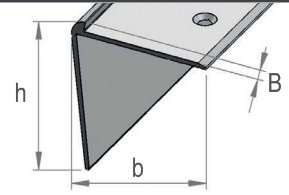

Treppenprofile
Stair profiles
Profils d'escalier

versenkt gebohrt
countersunk drilled
à percement noyé

Aluminium eloxiert aluminium anodized aluminium anodisé	h	b			 10 Stück | piece | pièce
B: 2 - 3 mm				8733	€ / St.
Silber silver argent	40	40	100	950 58733 11100	
			270	950 58733 11270	
			300	950 58733 11300	
			540	950 58733 11540	
Edelstahl stainless steel acier inoxydable	40	40	100	950 58733 12100	
			270	950 58733 12270	
			300	950 58733 12300	
			540	950 58733 12540	
Sand sand sable	40	40	100	950 58733 13100	
			270	950 58733 13270	
			300	950 58733 13300	
			540	950 58733 13540	
Gold gold or	40	40	100	950 58733 14100	
			270	950 58733 14270	
			300	950 58733 14300	
			540	950 58733 14540	
Bronze bronze bronze	40	40	100	950 58733 15100	
			270	950 58733 15270	
			300	950 58733 15300	
			540	950 58733 15540