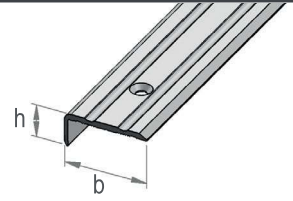

Winkelprofile
Angle profiles
Cornières

versenkt gebohrt
countersunk drilled
à percement noyé

Aluminium eloxiert aluminium anodized aluminium anodisé	h	b			 10 Stück | piece | pièce
25 x 10 mm				8710	€ / St.
Silber silver argent	10	25	90	952 58710 11090	
			100	952 58710 11100	
			270	952 58710 11270	
			300	952 58710 11300	
			540	952 58710 11540	
Edelstahl stainless steel acier inoxydable	10	25	90	952 58710 12090	
			100	952 58710 12100	
			270	952 58710 12270	
			300	952 58710 12300	
			540	952 58710 12540	
Sand sand sable	10	25	90	952 58710 13090	
			100	952 58710 13100	
			270	952 58710 13270	
			300	952 58710 13300	
			540	952 58710 13540	
Gold gold or	10	25	90	952 58710 14090	
			100	952 58710 14100	
			270	952 58710 14270	
			300	952 58710 14300	
			540	952 58710 14540	
Bronze bronze bronze	10	25	90	952 58710 15090	
			100	952 58710 15100	
			270	952 58710 15270	
			300	952 58710 15300	
			540	952 58710 15540	
Schwarz black noir	10	25	90	952 58710 16090	
			100	952 58710 16100	
			270	952 58710 16270	
			300	952 58710 16300	
			540	952 58710 16540	

Aluminium eloxiert aluminium anodized aluminium anodisé	h	b			 10 Stück | piece | pièce
25 x 20 mm				8711	€ / St.
Silber silver argent	20	25	90	952 58711 11090	
			100	952 58711 11100	
			270	952 58711 11270	
			300	952 58711 11300	
			540	952 58711 11540	
Edelstahl stainless steel acier inoxydable	20	25	90	952 58711 12090	
			100	952 58711 12100	
			270	952 58711 12270	
			300	952 58711 12300	
			540	952 58711 12540	
Sand sand sable	20	25	90	952 58711 13090	
			100	952 58711 13100	
			270	952 58711 13270	
			300	952 58711 13300	
			540	952 58711 13540	
Gold gold or	20	25	90	952 58711 14090	
			100	952 58711 14100	
			270	952 58711 14270	
			300	952 58711 14300	
			540	952 58711 14540	
Bronze bronze bronze	20	25	90	952 58711 15090	
			100	952 58711 15100	
			270	952 58711 15270	
			300	952 58711 15300	
			540	952 58711 15540	
Schwarz black noir	20	25	90	952 58711 16090	
			100	952 58711 16100	
			270	952 58711 16270	
			300	952 58711 16300	
			540	952 58711 16540