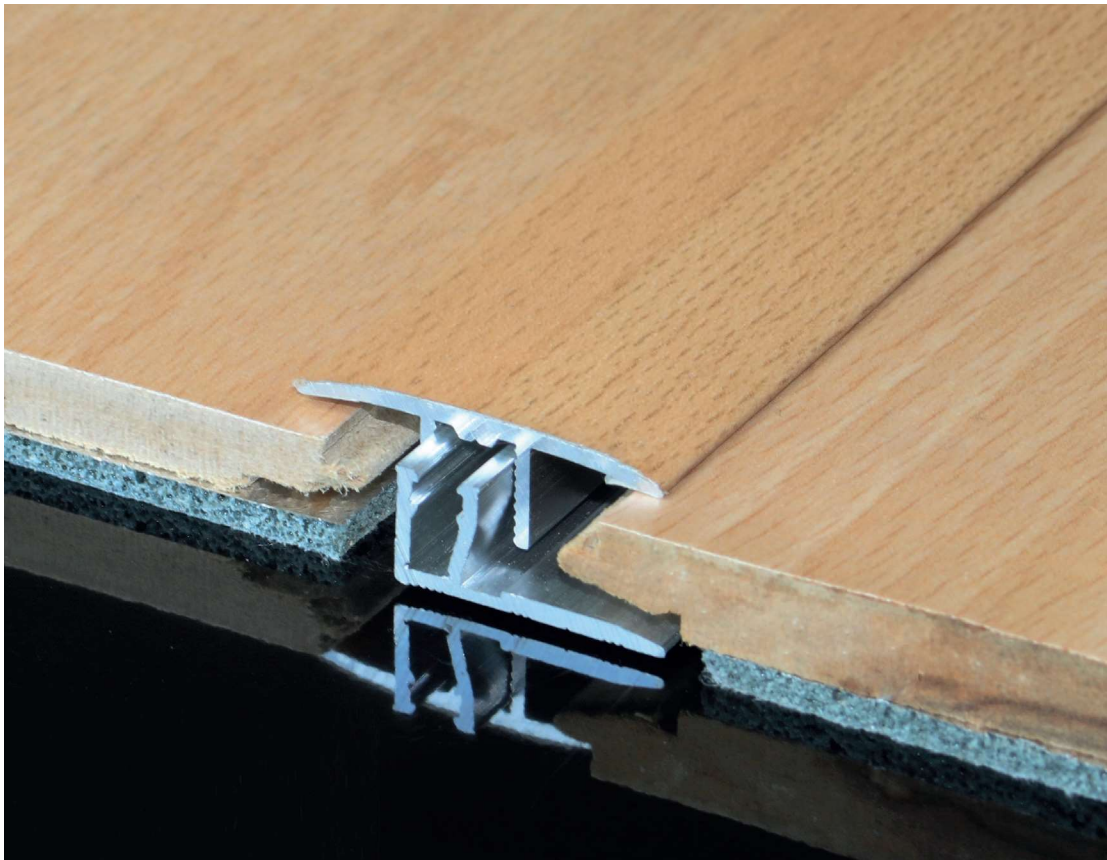

SONCLICK 716 D

Übergangprofil Transition profile Profilé de transition	B: 7 - 16 mm B: 7 - 16 mm B: 7 - 16 mm	

Aluminium aluminium aluminium	b			 10 Stück | piece | pièce €/St.
Holzdekor wooden decor décor de bois	33	90 100 270	915 18271 xx090 915 18271 xx100 915 18271 xx270	

Abschlussprofil Border profile Seuil d'arrêt	B: 7 - 16 mm B: 7 - 16 mm B: 7 - 16 mm	

Aluminium aluminium aluminium	b			 10 Stück | piece | pièce €/St.
Holzdekor wooden decor décor de bois	26	90 100 270	915 18273 xx090 915 18273 xx100 915 18273 xx270	

Anpassungsprofil Adapting profile Seuil d'adaptation	B: 7 - 16 mm B: 7 - 16 mm B: 7 - 16 mm	

Aluminium aluminium aluminium	b			 10 Stück | piece | pièce €/St.
Holzdekor wooden decor décor de bois	44	90 100 270	915 18272 xx090 915 18272 xx100 915 18272 xx270	

Holzdekor (Dxx)	60		Ahorn natur | maple nature | érable naturel	76		Eiche beige-grau | oak beige-grey | chêne beige gris
wooden decor (Dxx)	65		Buche natur | beech nature | hêtre naturel	77		Eiche olivgrau | oak olive-grey | chêne gris olive
décor de bois (Dxx)	69		Eiche Country | oak country | chêne country	78		Eiche grauweiß | oak grey-white | chêne gris blanc
	70		Eiche natur | oak nature | chêne naturel	79		Eiche seidengrau | oak silk-grey | chêne gris soie
	71		Eiche hell gekalkt | light washed oak | chêne chaulé clair	80		Nussbaum Canyon | walnut canyon | noyer canyon
	72		Eiche hellgrau | oak light grey | chêne gris clair	81		Kirsche | cherry | cerise
	73		Eiche grau | oak grey | chêne gris	82		Nussbaum natur | walnut nature | noyer naturel
	74		Eiche beige | oak beige | chêne beige	85		Wenge | wenge | wengé
	75		Eiche gebleicht | oak bleached | chêne blanchi	86		Schiefergrau | slate-grey | gris ardoise

Sondro®
1st profile choice

SONWOOD-FLEXO

SONWOOD

SONVIN

SONCLICK

SONBRIDGE

SONTEX

SONWAVE

SONSTAIR

SONWALL

farblich passende Schrauben/Dübel inkl. | colour matching screws/dowels incl. | vis/chevilles de couleur assortie incl.