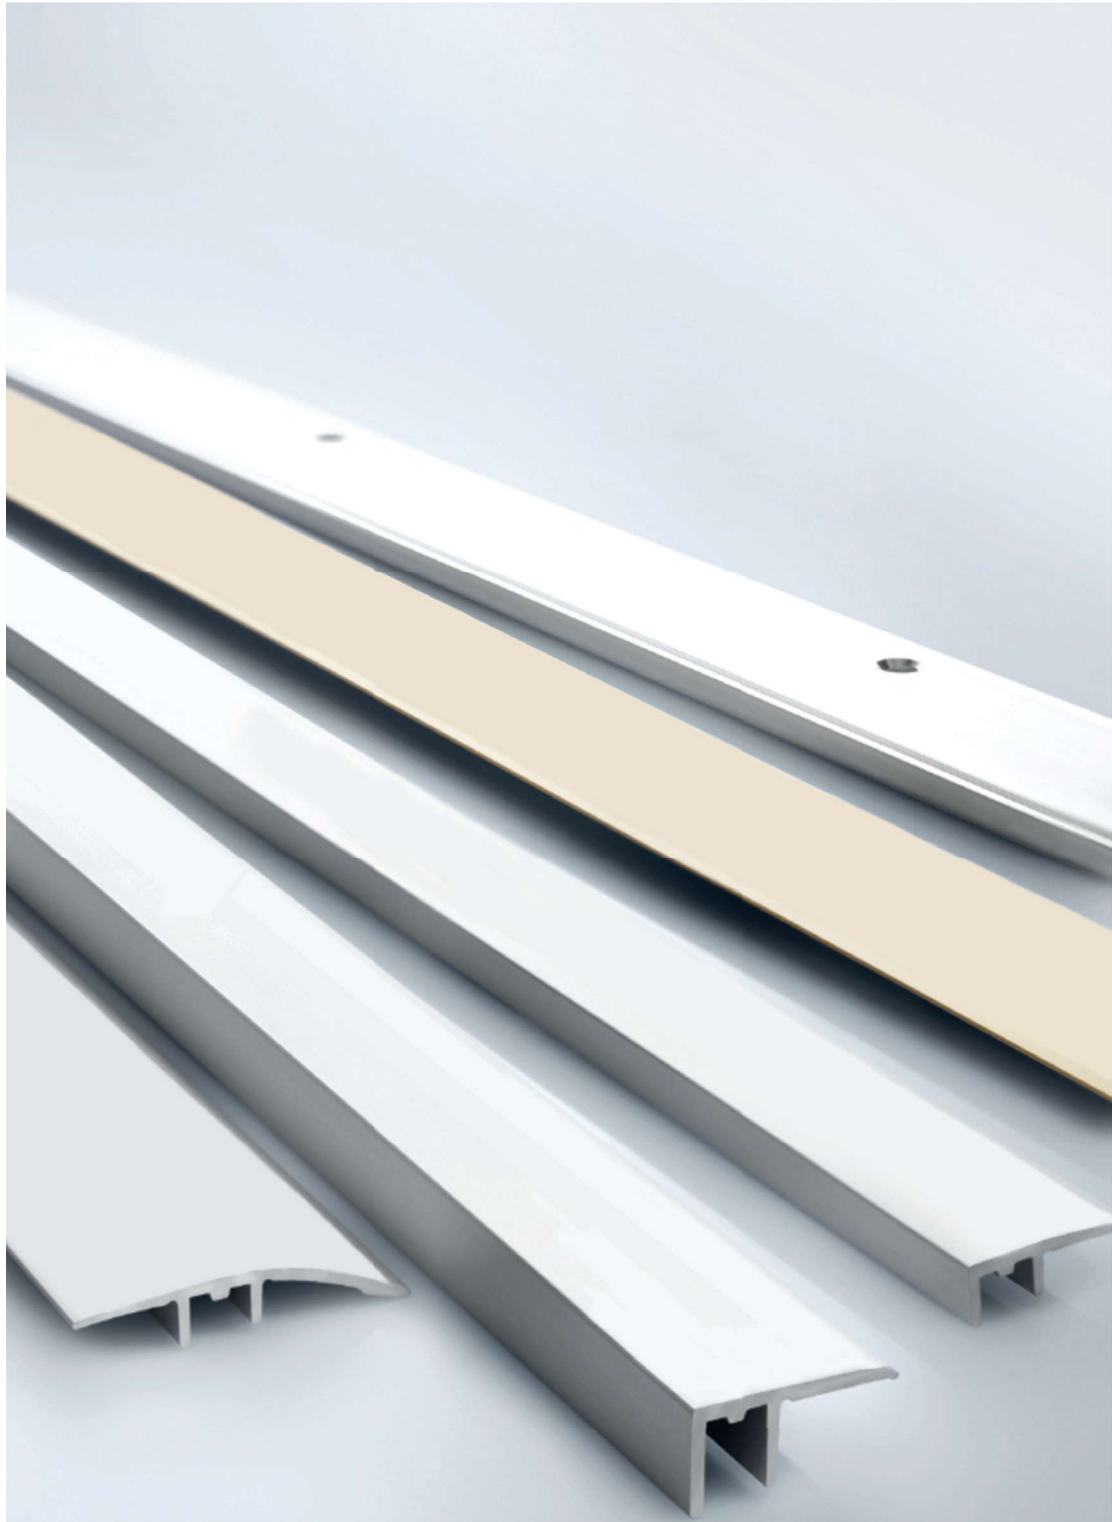

# SONCLICK

**ÜBERGANGS-, ABSCHLUSS-, ANPASSUNGSPROFILE ZUM KLICKEN**  
TRANSITION, END, ADAPTING PROFILES TO CLICK  
SEUILS D'ADAPTATION, SEUILS D'ARRÊT,  
PROFILÉS DE TRANSITION À CLIQUER

- D** Das zweiteilige Profilsystem **SONCLICK** ist für alle schwimmend verlegten Böden geeignet. Die formschönen, dezenten Topprofile sind dank ihrer einzigartigen CLICK-Technik zeitsparend, praktisch und einfach zu verarbeiten. Die Ausführung **SONCLICK 37** ist für Bodenbeläge mit einer Stärke von 3 bis 7 mm, während **SONCLICK 716** bei Belagsstärken von 7 bis 16 mm zum Einsatz kommt. Neben den üblichen Eloxal-Farben sind alle Profile dieser Serie mit hoch abriebfesten Dekoren ummantelt erhältlich.
- GB** The two-piece **SONCLICK** profile system is for all floating floor coverings. The elegant and decent top profiles are timesaving, functional and easy to handle thanks to their unique CLICK-technique. The execution **SONCLICK 37** is for a flooring thickness of 3 to 7 mm while **SONCLICK 716** is for a flooring thickness of 7 to 16 mm. Besides the usual anodizing colors all top-profiles can be delivered sheathed with highly abrasion-resistant decors.
- F** Le système de profilés en deux parties **SONCLICK** convient à tous les sols flottants. Grâce à leur technique CLICK unique, ces profilés supérieurs esthétiques et discrets permettent de gagner du temps et sont pratiques et faciles à mettre en œuvre. La version **SONCLICK 37** est utilisée pour les revêtements de sol d'une épaisseur de 3 à 7 mm et **SONCLICK 716** par 7 à 16 mm. Outre les couleurs anodisées habituelles, tous les profilés de cette série sont disponibles avec des décors enduits hautement résistants à l'abrasion.